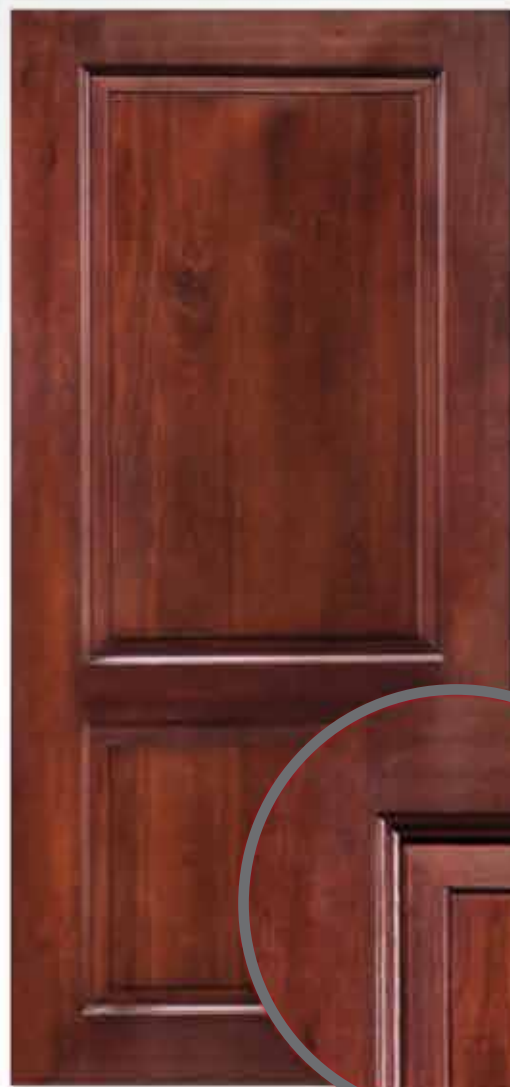

Línea Madera Sólida

Valparaíso

- Medidas desde 0.60 Mts. hasta 0.95 Mts. de ancho y hasta 2.40 Mts. de alto.
- Puerta de madera Santa María.
- Para uso en interiores / exteriores protegidos.
- Puerta lista para ser barnizada en distintos tonos.
- 38 mm de espesor.